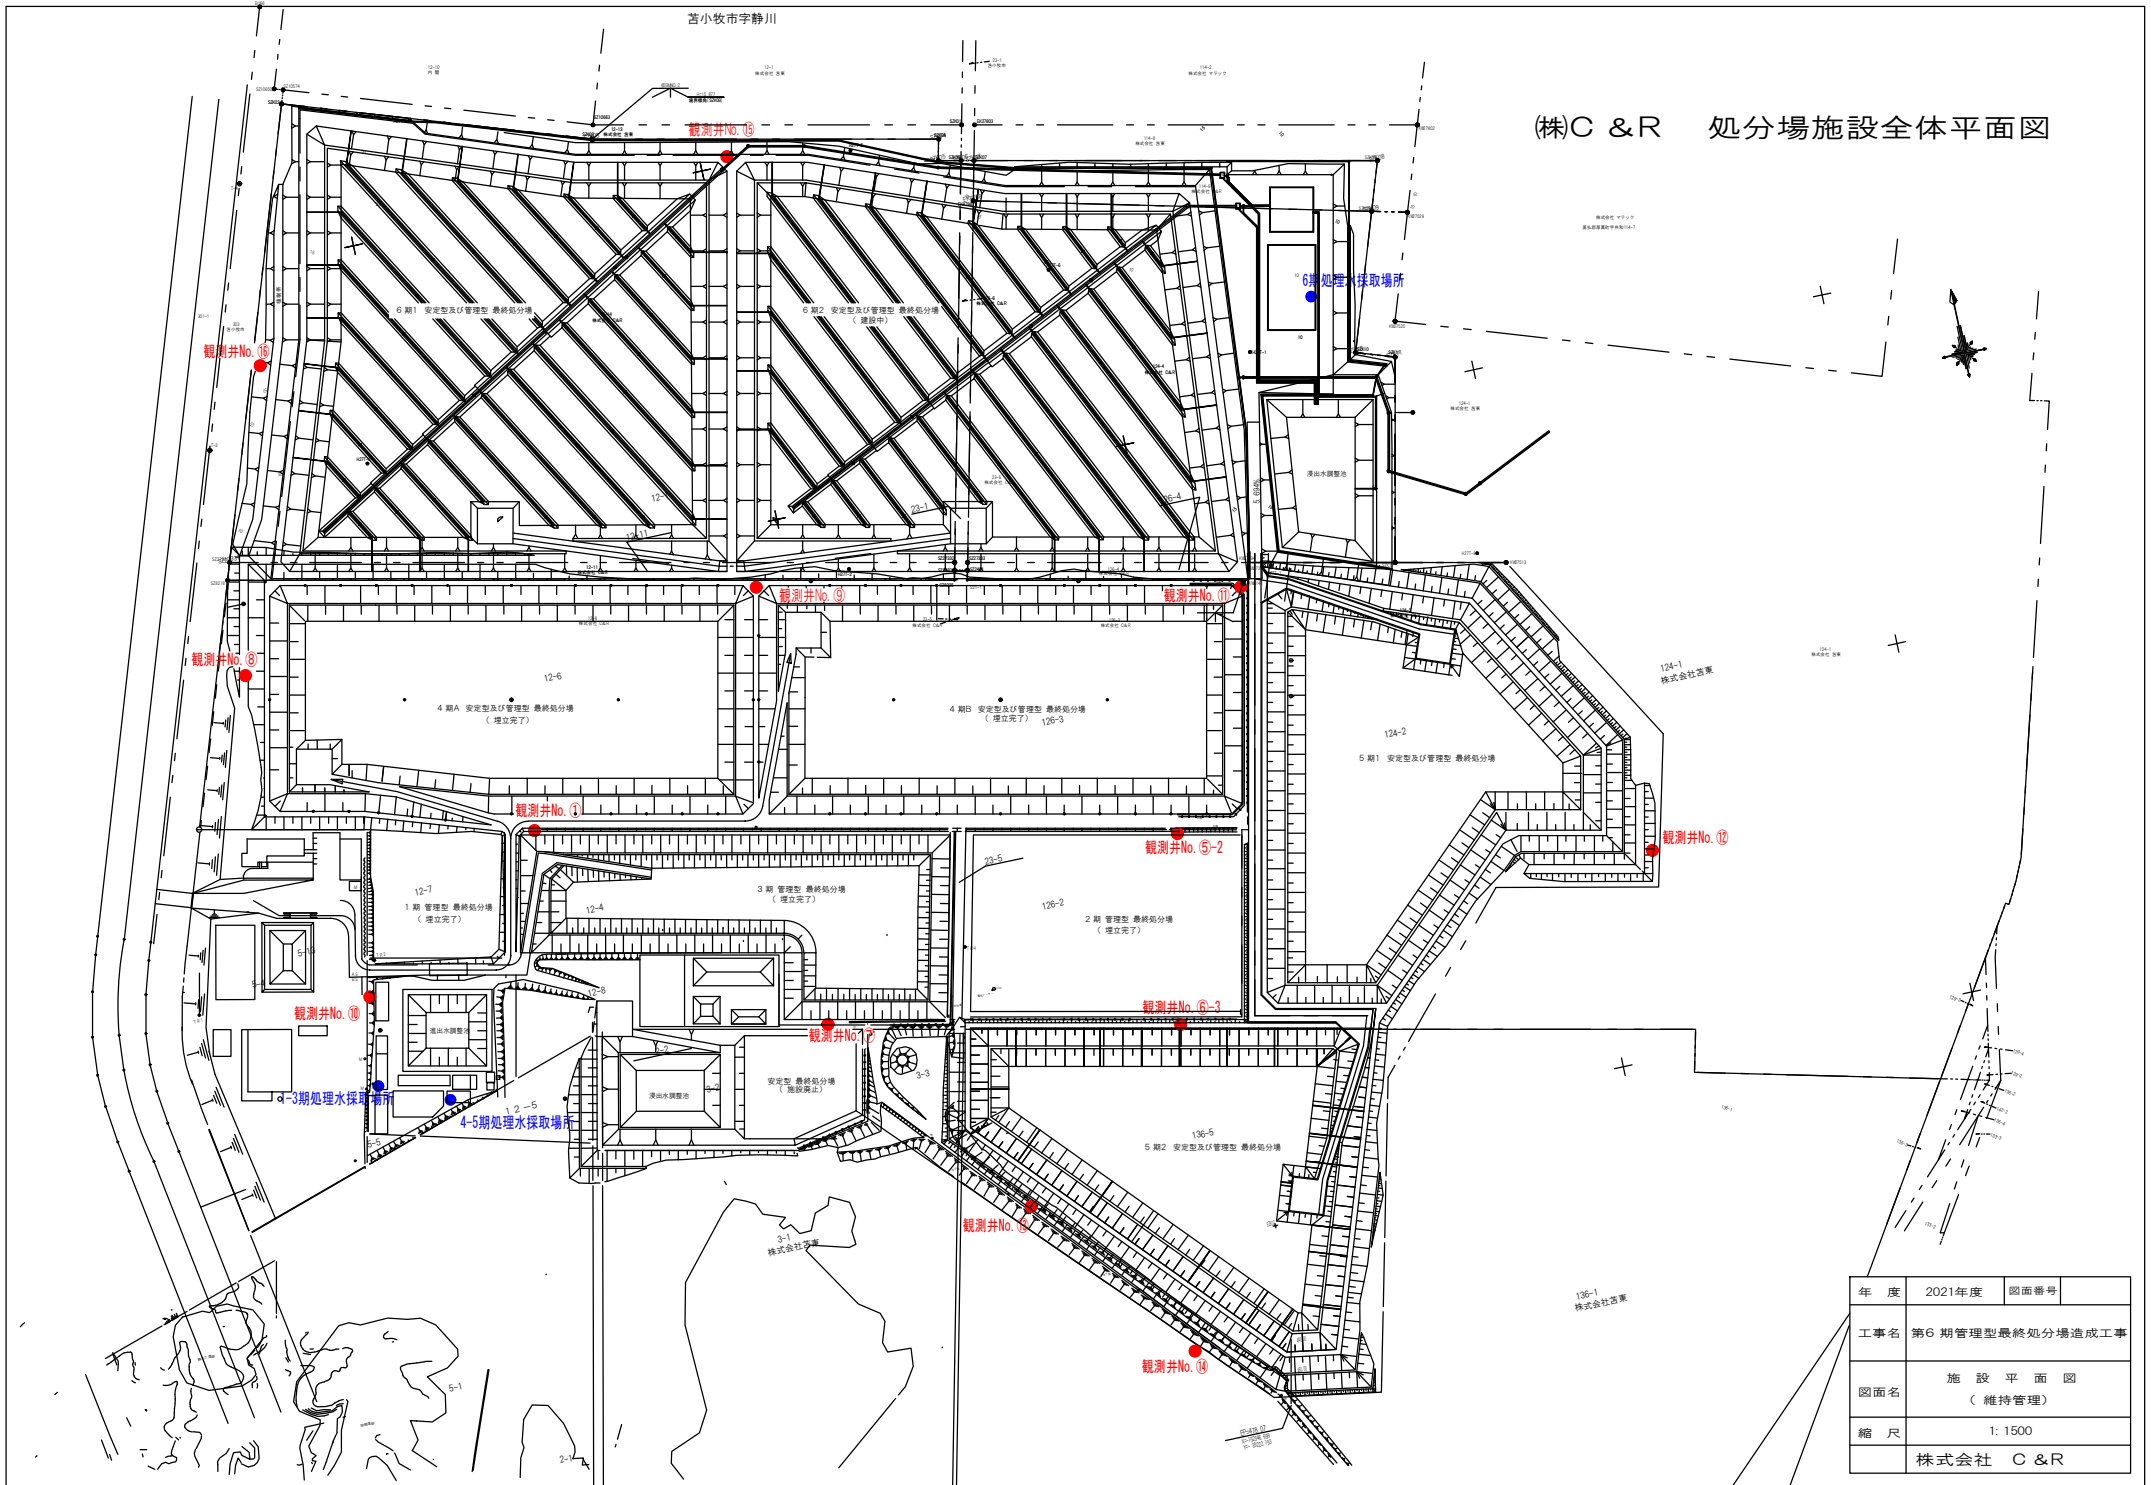

(株)C & R 処分場施設全体平面図

年度	2021年度	図面番号	
工事名	第6期管理型最終処分場造成工事		
図面名	施設平面図 (維持管理)		
縮尺	1:1500		
	株式会社 C & R		